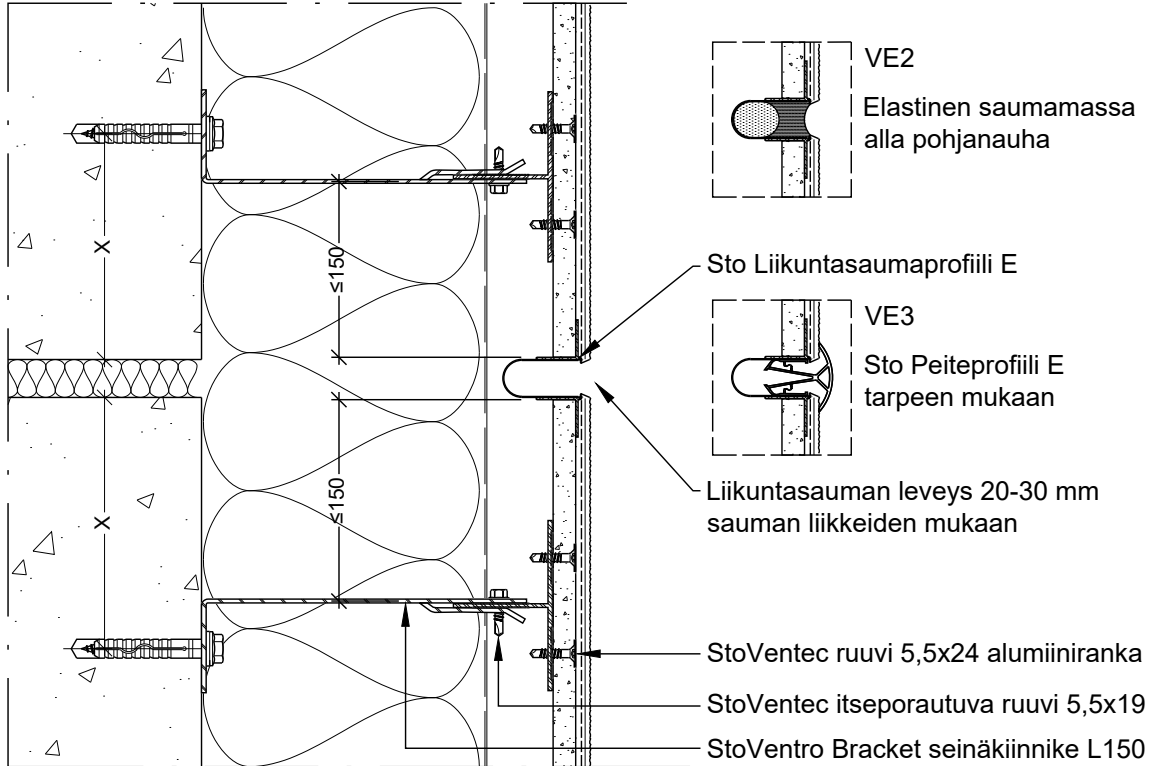

Pystyliikuntasauama (vaakaleikkaus)

Vaakaliikuntasauama (pystyleikkaus)

Tämä detailjiirros on ainoastaan periaatteellinen kuvaus rakenteesta ja tarkoitettu rakennesuunnittelijan apuvälineeksi.
Jokaiseen kohteeseen tulee erikseen laatia kohdekohtaiset rakennesuunnitelmat rakennelaskelmineen.