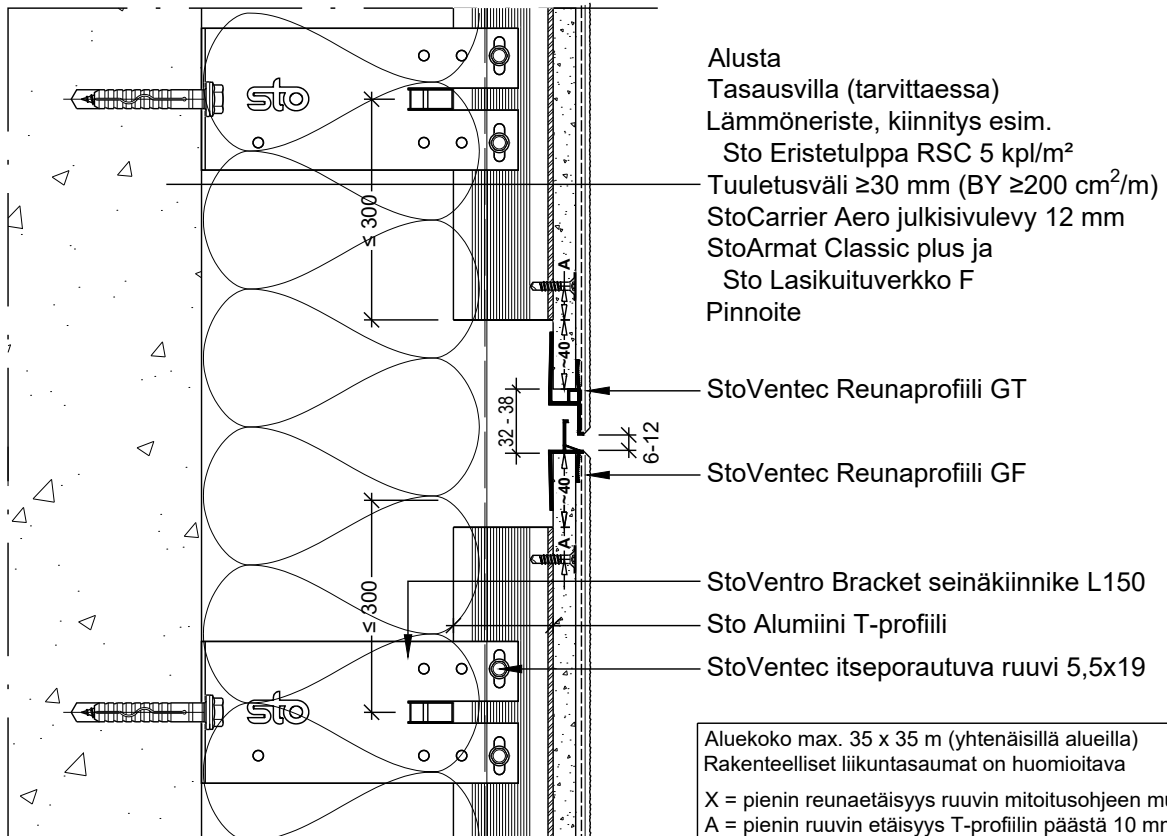

Pystyliikuntasauama (vaakaleikkaus)

Vaakaliikuntasauama (pystyleikkaus)

Tämä detailjiirros on ainoastaan periaatteellinen kuvaus rakenteesta ja tarkoitettu rakennesuunnittelijan apuvälineeksi.
Jokaiseen kohteeseen tulee erikseen laatia kohdekohtaiset rakennesuunnitelmat rakennelaskelmineen.