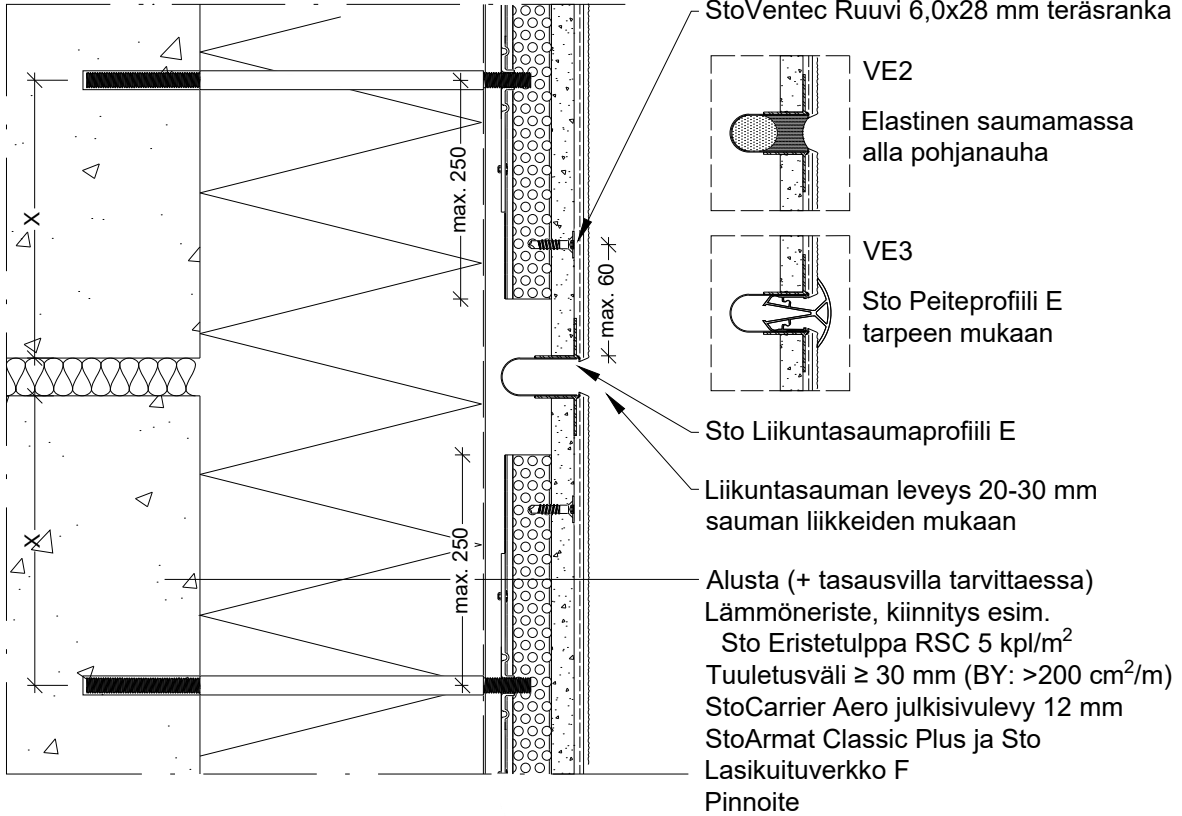

Pystyliikuntasäuma (vaakaleikkaus)

Vaakaliikuntasäuma (pystyleikkaus)

Tämä detailjipiirros on ainoastaan periaatteellinen kuvaus rakenteesta ja tarkoitettu rakennesuunnittelijan apuvälineeksi. Jokaiseen kohteeseen tulee erikseen laatia kohdekohtaiset rakennesuunnitelmat rakennelaskelmineen.