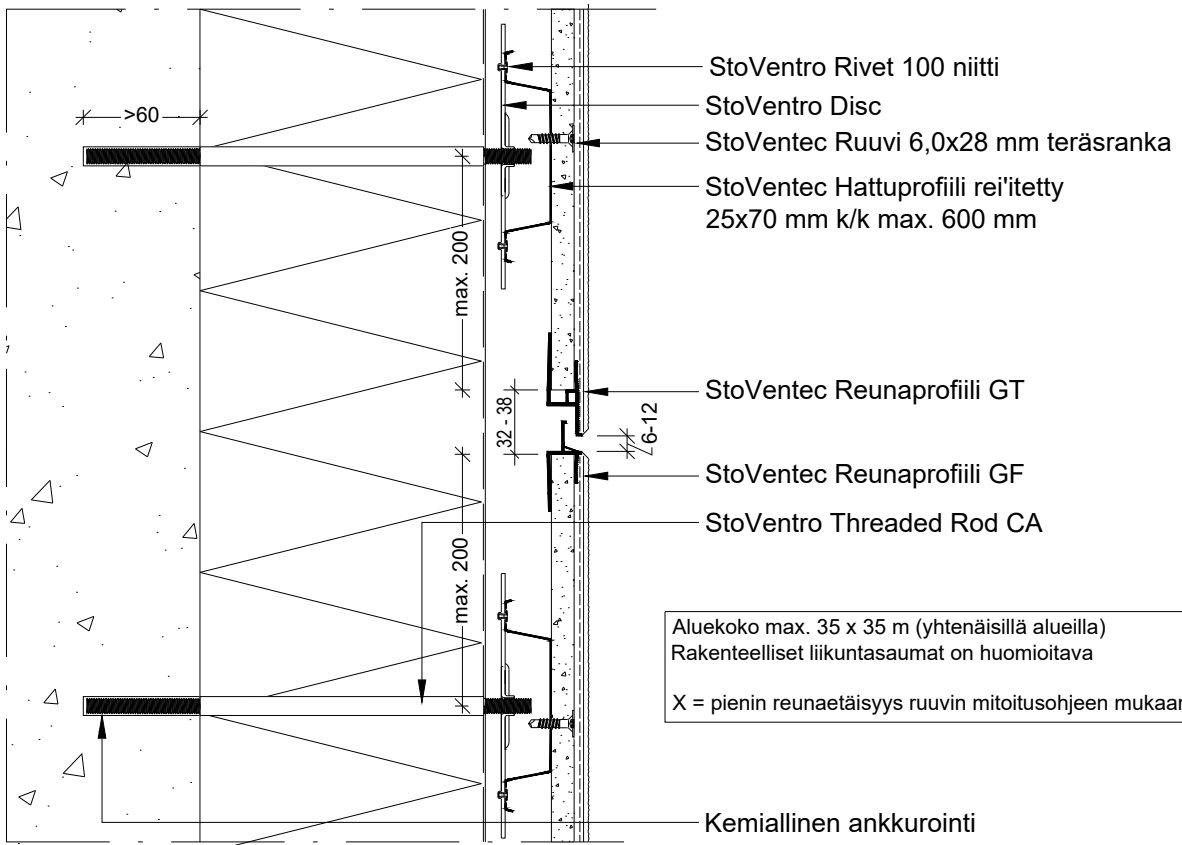

Pystyliikuntasäuma (vaakaleikkaus)

Vaakaliikuntasäuma (pystyleikkaus)

Tämä detailjipiirros on ainoastaan periaatteellinen kuvaus rakenteesta ja tarkoitettu rakennesuunnittelijan apuvälineeksi. Jokaiseen kohteeseen tulee erikseen laatia kohdekohtaiset rakennesuunnitelmat rakennelaskelmineen.